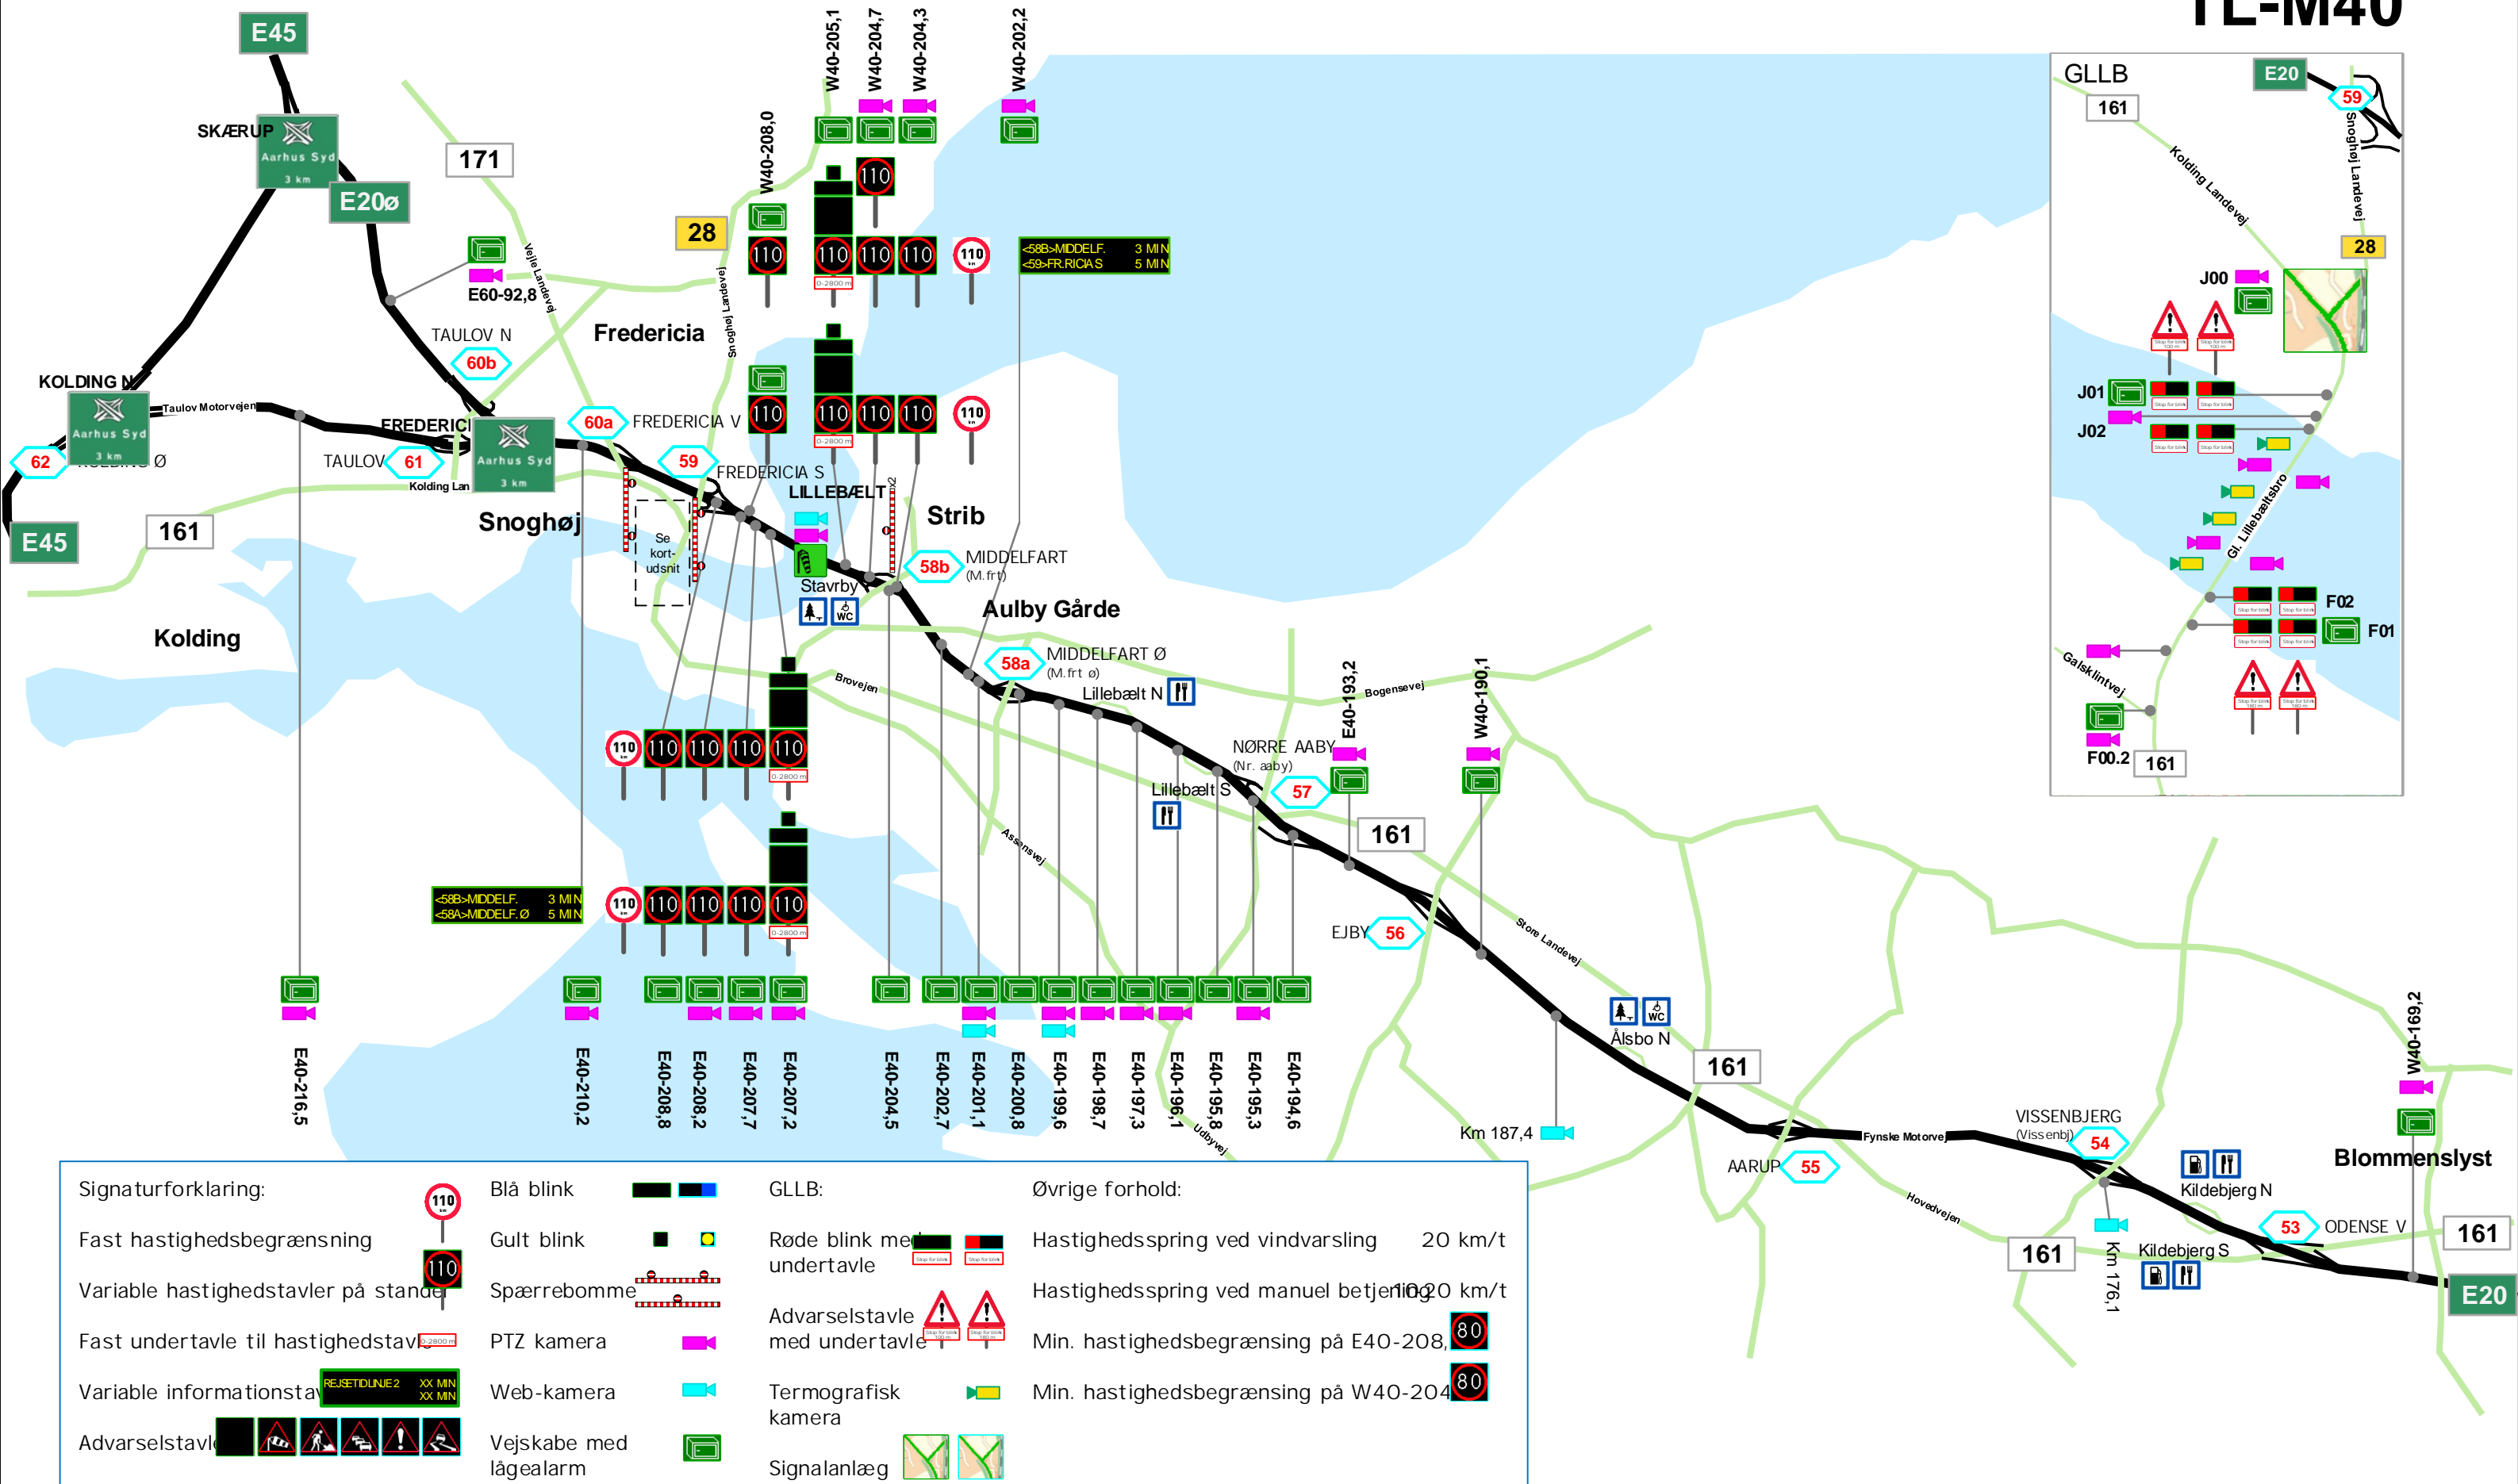

# TL-M40

Signaturforklaring:

	Blå blink		GLLB:		Øvrige forhold:
	Fast hastighedsbegrænsning		Røde blink med undertavle		Hastighedsspring ved vindvarsling 20 km/t
	Variable hastighedstavler på stand		Advarselstavle med undertavle		Hastighedsspring ved manuel betjening 20 km/t
	Fast undertavle til hastighedstavle		Termografisk kamera		Min. hastighedsbegrænsning på E40-208, 80
	Variable informationstavler		Signalanlæg		Min. hastighedsbegrænsning på W40-204, 80
	Advarselstavler				